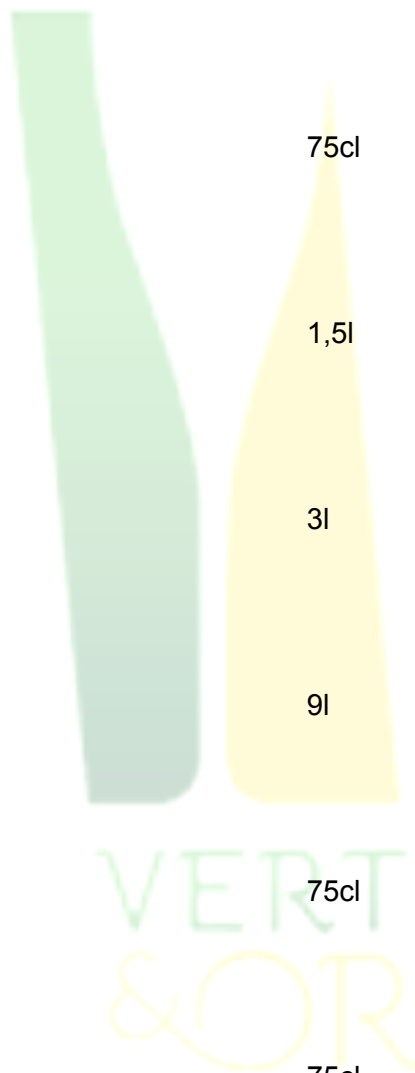

Salon Mesnil 2012	75cl	570,0
Salon Mesnil 1997	75cl	950,0
TAITTINGER		
Brut Prestige	75cl	48,0
Brut Prestige	1,5l	99,0
Brut Prestige	3l	219,0
Brut Prestige	9l	840,0
Rosé	75cl	52,0
Nocturne	75cl	56,0
Prélude	75cl	66,0