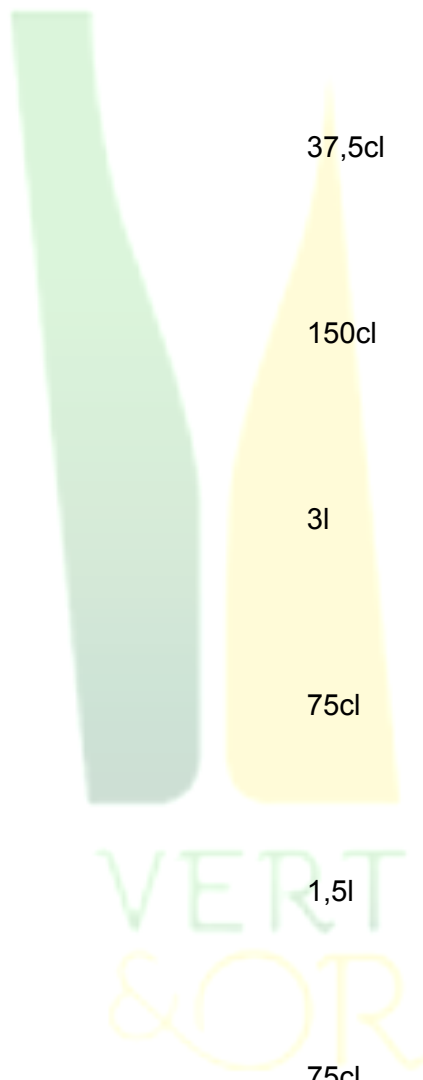

Rosé	37,5cl	42,0
Rosé	1,5l	165,0
Blanc de Blancs seconde peau	75cl	86,0
Blanc de Blancs	37,5cl	48,0
Blanc de Blancs	150cl	189,0
Blanc de Blancs	3l	625,0
Millésimé 2009	75cl	72,0
Millésimé 2009	1,5l	155,0
Dom Ruinart 2010	75cl	220,0
Dom Ruinart 2004	1,5l	345,0