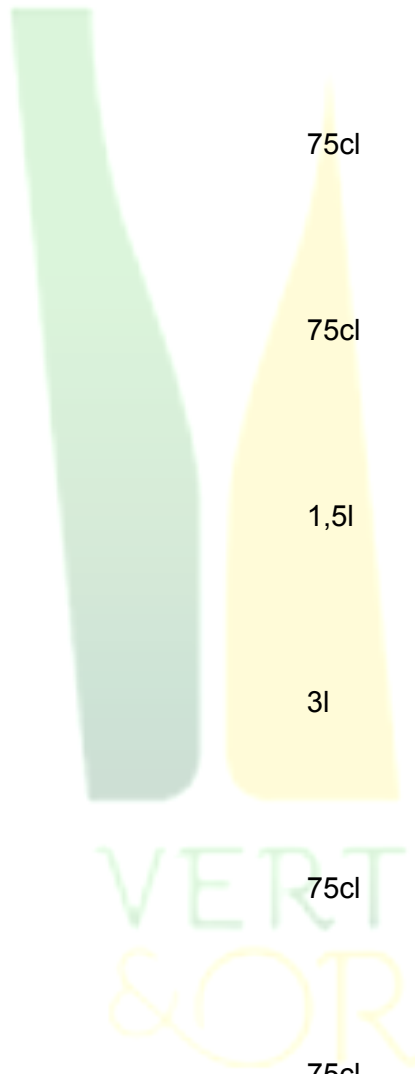

Cuvée Louise 1999/2002	75cl	112,0
Cuvée Louise 2000	1,5l	275,0
ROEDERER		
Cuvée Théophile Brut	75cl	35,0
Brut Premier COLLECTION	75cl	49,0
Brut Premier COLLECTION	1,5l	106,0
Brut Premier COLLECTION	3l	245,0
Rosé 2015	75cl	69,0
Vintage 2014	75cl	67,0
Millésimé	1,5l	146,0