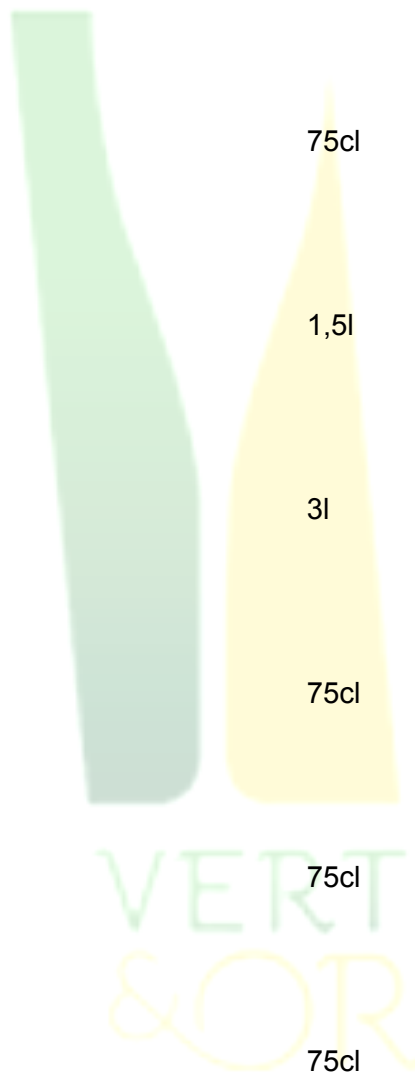

Ultra Brut	75cl	62,0
Millésimé 2012	75cl	63,0
Millésimé 2013	1,5l	134,0
Rosé	75cl	68,0
Rosé	1,5l	136,0
Rosé	3l	525,0
Rosé 2 coupes coffret	75cl	95,0
Rosé cage	75cl	85,0
Grand Siècle	75cl	214,0
Grand Siècle coffret 2 verres	75cl	235,0
Grand Siècle	1,5l	462,0