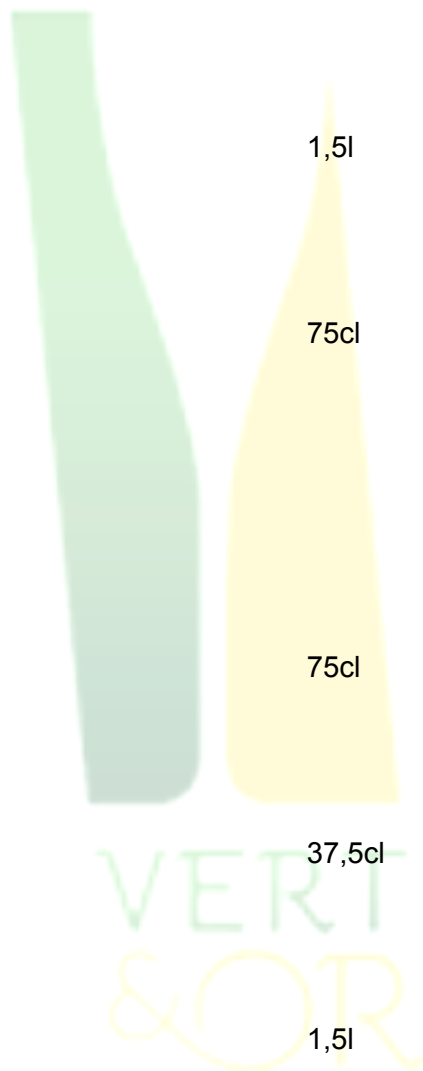

Blanc de Blancs millésimé	75cl	79,0
Cuvée STARK Brut Nature 2012	75cl	84,0
Cristal Roederer 2014	75cl	245,0
Cristal Roederer 2006	1,5l	580,0
Cristal Roederer Rosé 2009	75cl	465,0
RUINART		
Brut	75cl	53,0
Brut	37,5cl	35,0
Brut	1,5l	125,0
Brut	3l	495,0
Rosé	75cl	72,0